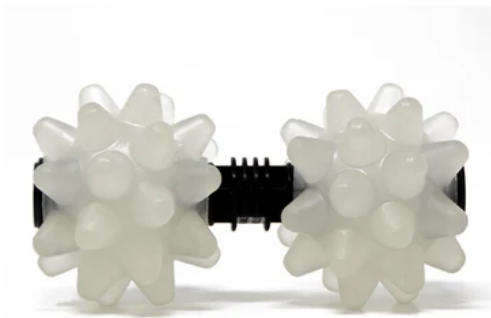

Двухпутная
настенная система
Beastie
13125 руб.

Набор стоек для
бара Beastie
1156 руб.

База для мяча
Beastie
799 руб.

Фирменные массажные
мячи Beastie Xtra, 2 шт.,
В упаковке
2764 руб.

Регулируемый
массажер с мячами
Beastie Original
2764 руб.