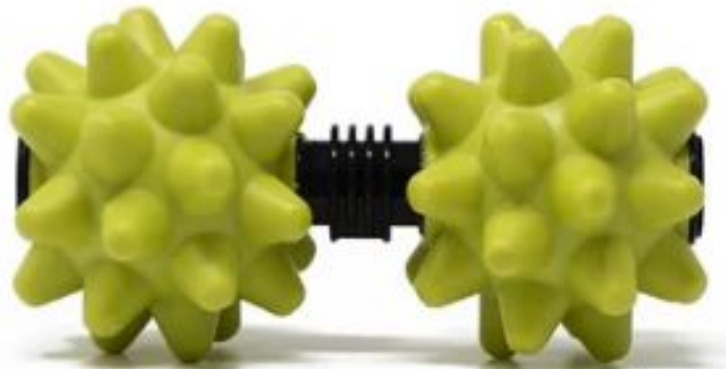

## РЕГУЛИРУЕМЫЙ ДВОЙНОЙ МАССАЖНЫЙ ШАР

В этом запатентованном инструменте используется уникальная технология быстрого вытягивания для регулировки расстояния между массажными шариками в соответствии с вашими потребностями и областями внимания. Обеспечивая большой контроль и комфорт, при этом обеспечивая пользователям глубокое разделение тканей, которое они ожидают от линейки массажных мячей Beastie.