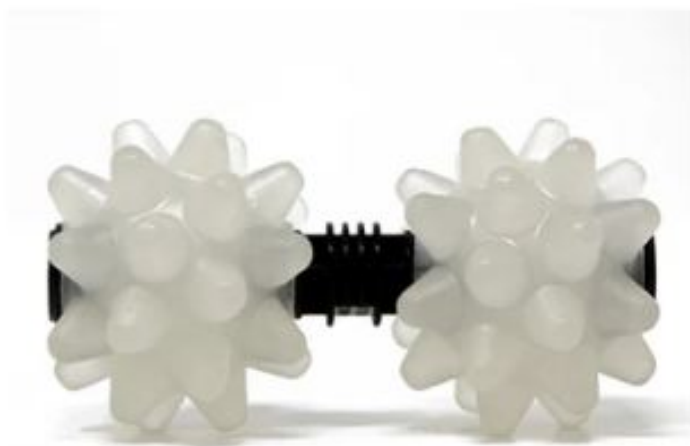

<https://rumbleroller.nt-rt.ru> || rmd@nt-rt.ru

Регулируемые массажеры с мячами

РЕГУЛИРУЕМЫЙ ДВОЙНОЙ МАССАЖНЫЙ ШАР

В этом запатентованном инструменте используется уникальная технология быстрого вытягивания, позволяющая регулировать расстояние между массажными шариками в соответствии с вашими потребностями и областями внимания. Обеспечивая большой контроль и комфорт, при этом обеспечивая пользователям глубокое разделение тканей, которое они ожидают от линейки массажных мячей Beastie.

ОСОБЕННОСТИ

РЕГУЛИРУЕМЫЙ

Регулируемое расстояние обеспечивает более удобное размещение при обработке областей вокруг позвоночника и чувствительных связок.

НАПРАВЛЕННОЕ ВОССТАНОВЛЕНИЕ

«Арахисовая» конструкция сочетает в себе преимущества прокатки пены с преимуществом целевого давления. Возможность закрепить инструмент и удерживать его по центру вдоль позвоночника помогает воздействовать на проблемные области шеи, верхней и нижней части спины, не вызывая дискомфорта вдоль позвоночника.