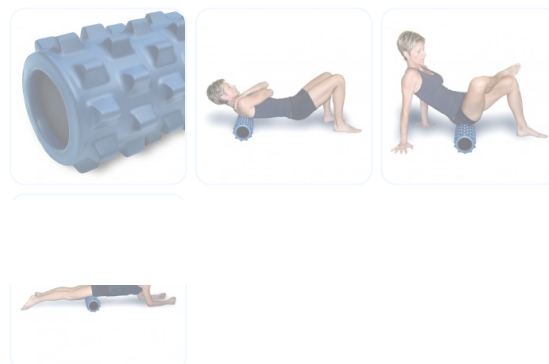

Ижевск (3412)26-03-58
Иркутск (395)279-98-46
Казань (843)206-01-48
Калининград (4012)72-03-81
Калуга (4842)92-23-67
Кемерово (3842)65-04-62
Киров (8332)68-02-04
Краснодар (861)203-40-90
Красноярск (391)204-63-61
Курск (4712)77-13-04
Липецк (4742)52-20-81
Киргизия (996)312-96-26-47

Магнитогорск (3519)55-03-13
Москва (495)268-04-70
Мурманск (8152)59-64-93
Набережные Челны (8552)20-53-41
Нижний Новгород (831)429-08-12
Новокузнецк (3843)20-46-81
Новосибирск (383)227-86-73
Омск (3812)21-46-40
Орел (4862)44-53-42
Оренбург (3532)37-68-04
Пенза (8412)22-31-16
Казахстан (772)734-952-31

Пермь (342)205-81-47
Ростов-на-Дону (863)308-18-15
Рязань (4912)46-61-64
Самара (846)206-03-16
Санкт-Петербург (812)309-46-40
Саратов (845)249-38-78
Севастополь (8692)22-31-93
Симферополь (3652)67-13-56
Смоленск (4812)29-41-54
Сочи (862)225-72-31
Ставрополь (8652)20-65-13
Таджикистан (992)427-82-92-69

Сургут (3462)77-98-35
Тверь (4822)63-31-35
Томск (3822)98-41-53
Тула (4872)74-02-29
Тюмень (3452)66-21-18
Ульяновск (8422)24-23-59
Уфа (347)229-48-12
Хабаровск (4212)92-98-04
Челябинск (351)202-03-61
Череповец (8202)49-02-64
Ярославль (4852)69-52-93

<https://rumbleroller.nt-rt.ru> || rmd@nt-rt.ru

Массажный валик 56 см

Характеристики

Изготовитель	RUMBLEROLLER
Размер	56 x 14 см
Жесткость	стандартная
Цвет	синий