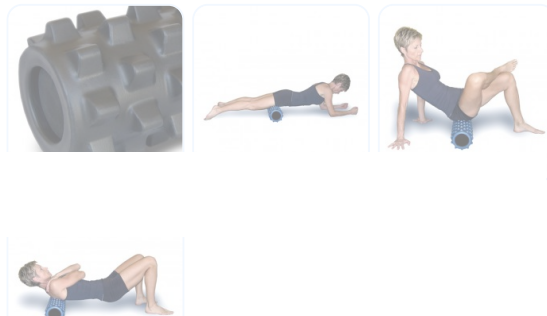

Ижевск (3412)26-03-58
Иркутск (395)279-98-46
Казань (843)206-01-48
Калининград (4012)72-03-81
Калуга (4842)92-23-67
Кемерово (3842)65-04-62
Киров (8332)68-02-04
Краснодар (861)203-40-90
Красноярск (391)204-63-61
Курск (4712)77-13-04
Липецк (4742)52-20-81
Киргизия (996)312-96-26-47

Магнитогорск (3519)55-03-13
Москва (495)268-04-70
Мурманск (8152)59-64-93
Набережные Челны (8552)20-53-41
Нижний Новгород (831)429-08-12
Новокузнецк (3843)20-46-81
Новосибирск (383)227-86-73
Омск (3812)21-46-40
Орел (4862)44-53-42
Оренбург (3532)37-68-04
Пенза (8412)22-31-16
Казахстан (772)734-952-31

Пермь (342)205-81-47
Ростов-на-Дону (863)308-18-15
Рязань (4912)46-61-64
Самара (846)206-03-16
Санкт-Петербург (812)309-46-40
Саратов (845)249-38-78
Севастополь (8692)22-31-93
Симферополь (3652)67-13-56
Смоленск (4812)29-41-54
Сочи (862)225-72-31
Ставрополь (8652)20-65-13
Таджикистан (992)427-82-92-69

Сургут (3462)77-98-35
Тверь (4822)63-31-35
Томск (3822)98-41-53
Тула (4872)74-02-29
Тюмень (3452)66-21-18
Ульяновск (8422)24-23-59
Уфа (347)229-48-12
Хабаровск (4212)92-98-04
Челябинск (351)202-03-61
Череповец (8202)49-02-64
Ярославль (4852)69-52-93

<https://rumbleroller.nt-rt.ru> || rmd@nt-rt.ru

Массажный валик 56 см

Характеристики

Изготовитель	RUMBLEROLLER
Размер	56 x 14 см
Жесткость	повышенная
Цвет	черный