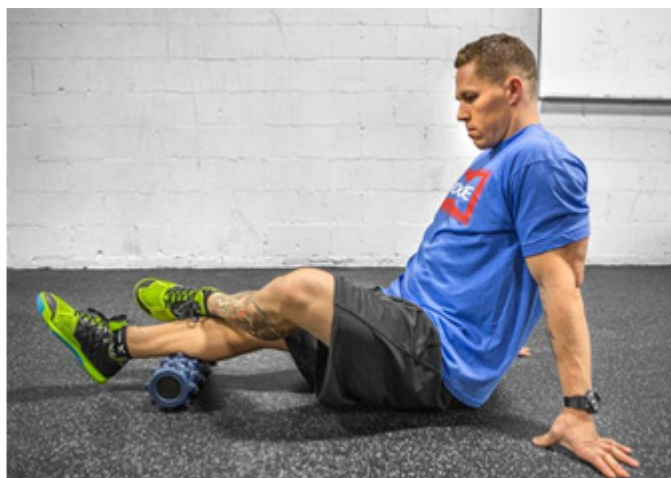

<https://rumbleroller.nt-rt.ru> || rmd@nt-rt.ru

Массажный ролик RumbleRoller благодаря рельефной поверхности, позволяет глубоко проработать и разогреть ваши мышцы.

- Ролик активно воздействует на мышечные ткани
- Конструкция выдерживает постоянные длительные нагрузки
- Простой и удобный в использовании