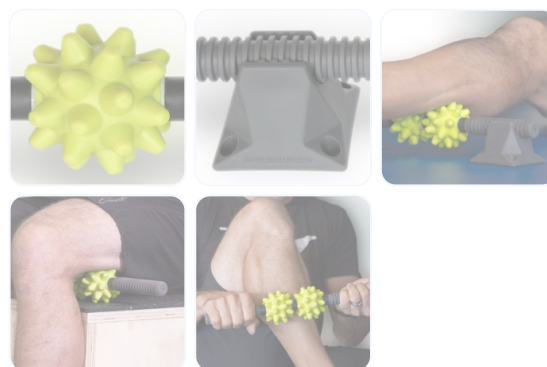

<https://rumbleroller.nt-rt.ru> || rmd@nt-rt.ru

Массажер с мячами на подставках Xtra Firm

Характеристики

Изготовитель

RUMBLEROLLER

Размер

7,5 см x 48 см

Жесткость