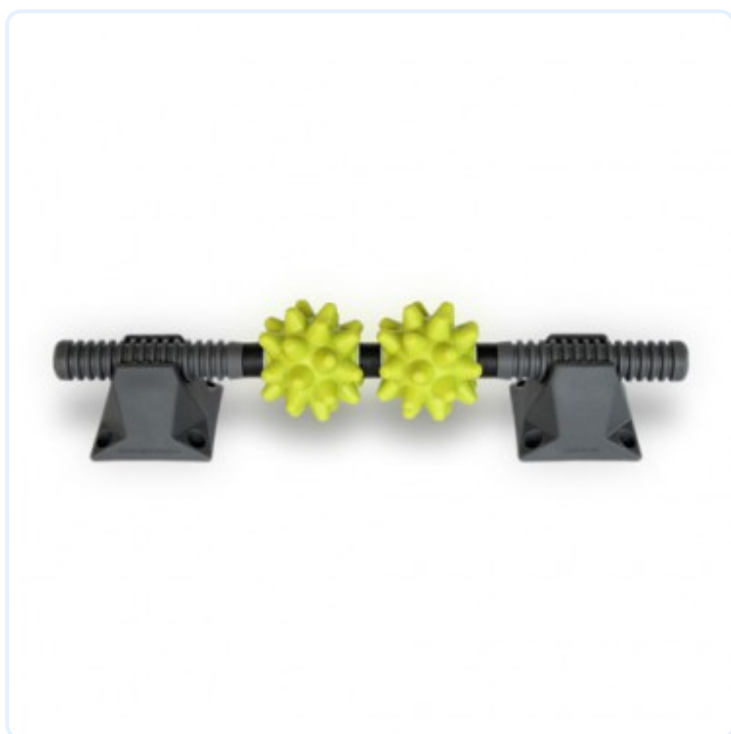

<https://rumbleroller.nt-rt.ru> || rmd@nt-rt.ru

Массажер с мячами на подставках Xtra Firm

Характеристики

Изготовитель

RUMBLEROLLER

Размер

7,5 см x 48 см

Жесткость